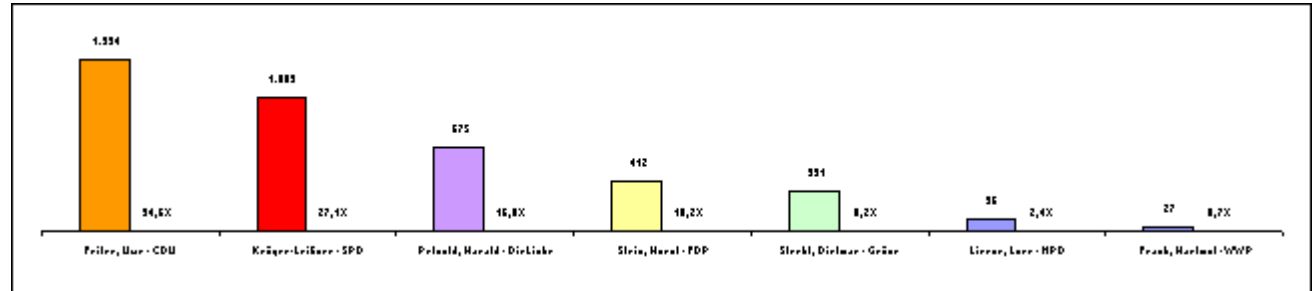

## Dallgow-Döberitz

Merkmal	Erststimme	
	Anzahl	%
Wahlberechtigte	5.814	
Wähler / Wahlbeteiligung	4.138	71,2%
Ungültige Stimmzettel	114	2,8%
Gültige Stimmen	4.024	97,2%
<b>davon für:</b>		
Feiler, Uwe - CDU	1.394	34,6%
Krüger-Leißner - SPD	1.089	27,1%
Petzold, Harald - DieLinke	675	16,8%
Stein, Horst - FDP	412	10,2%
Strehl, Dietmar - Grüne	331	8,2%
Lierse, Lore - NPD	96	2,4%
Frank, Hartmut - WWP	27	0,7%

## Wahlen zum 17. Deutschen Bundestag